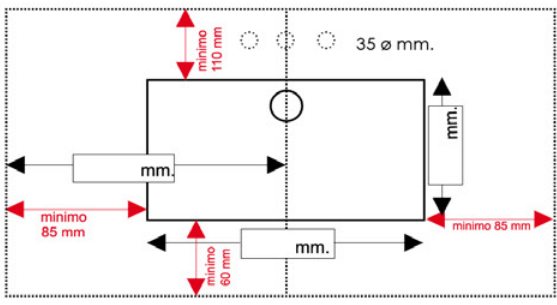

TEL

REF. CATALOGO

CARRARA  SLATE  WHITE  BEIGE  GREY  BLACK  CHOCOLATE

**type 1**  20 mm.

**type 2**  30-120 mm.

**type 3**  130-200 mm.

**CONCEPT & FLY NO LIMITS**

Hasta 70 mm. de altura incluido

Altura

**RODAPIE / REGLETA TRASERA**  Si  No

**AGUJERO GRIFO**  Si  No  
Marque posición con una x en dibujo

**TALADRO REBOSADERO**  Si  No  
Coste adicional 6p.

**RODAPIES / REGLETAS LATERALES**

Si  No

Unidades	Cota Largo	Cota Altura
A	mm.	mm.
B	mm.	mm.
C	mm.	mm.
D	mm.	mm.
E	mm.	mm.
F	mm.	mm.

### DISEÑE SU PROPIA ENCIMERA

LARGO TOTAL  mm **MAXIMO 2400 mm** FONDO TOTAL  mm **MAXIMO 1000 mm**

**EJEMPLO** LARGO TOTAL  **800 mm** **MAXIMO 2400 mm** FONDO TOTAL  **600 mm** **MAXIMO 1000 mm**

POSIBILIDAD DE CURVAS SOLO EN PERFIL TIPO 1