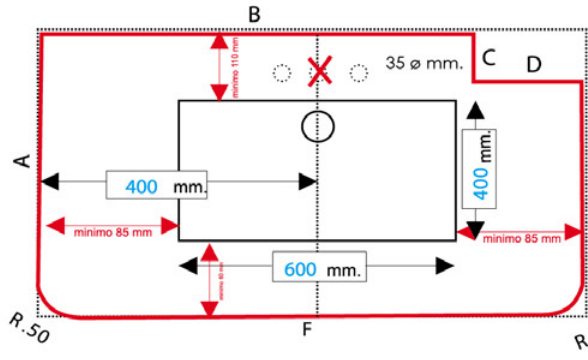

TEL

REF. CATALOGO

CARRARA  SLATE  WHITE  BEIGE  GREY  BLACK  CHOCOLATE

**type 1**  20 mm.

**type 2**  30-120 mm.

**type 3**  130-200 mm.

**CONCEPT & FLY NO LIMITS**

Hasta 70 mm. de altura incluido

Altura

**RODAPIE / REGLETA TRASERA**  Si  No

**AGUJERO GRIFO**  Si  No  
Marque posición con una x en dibujo

**TALADRO REBOSADERO**  Si  No  
Coste adicional 6p.

**RODAPIES / REGLETAS LATERALES**

Si  No

Unidades	Cota Largo	Cota Altura
A	mm.	mm.
B	mm.	mm.
C	mm.	mm.
D	mm.	mm.
E	mm.	mm.
F	mm.	mm.

### DISEÑE SU PROPIA ENCIMERA

LARGO TOTAL  mm **MAXIMO 2400 mm** FONDO TOTAL  mm **MAXIMO 1000 mm**

**EJEMPLO** LARGO TOTAL  **800 mm** **MAXIMO 2400 mm** FONDO TOTAL  **600 mm** **MAXIMO 1000 mm**

POSIBILIDAD DE CURVAS SOLO EN PERFIL TIPO 1